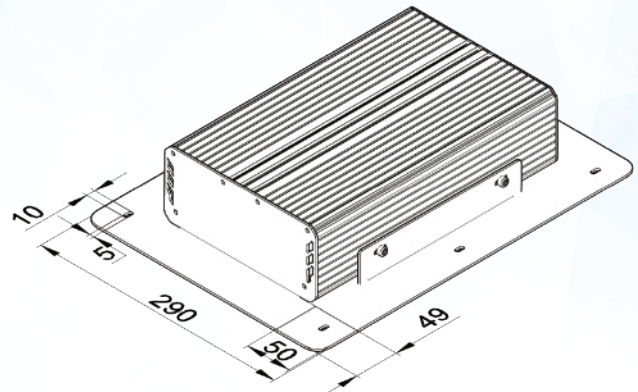

## Переменные характеристики

Наименование	Потребляемая мощность, W	Световой поток, lm		Кол-во светодиодов (не менее)	Масса, kg (не более)	Размеры АхВхС, mm
		Модуля	Светильника			
«Флагман 10»	10	1600	1450	12	2,2	200x190x83
«Флагман 20»	20	3200	2900	24	2,3	200x190x83
«Флагман 30»	30	4800	4350	48	2,6	250x190x83
«Флагман 40»	40	6400	5800	48	2,6	250x190x83
«Флагман 50»	50	8000	7250	72	3,0	300x190x83
«Флагман 60»	60	9600	8700	72	3,0	300x190x83
«Флагман 70»	70	11200	10150	96	3,6	375x190x83
«Флагман 80»	80	12800	11600	96	3,6	375x190x83
«Флагман 90»	90	14400	13050	120	4,4	500x190x83
«Флагман 100»	100	16000	14500	120	4,4	500x190x83
«Флагман 120»	120	19200	17400	144	5,1	600x190x83
«Флагман 140»	140	22400	20300	168	5,9	666x190x83
«Флагман 150»	150	24000	21750	192	6,4	750x190x83
«Флагман 160»	160	25600	23200	192	6,4	750x190x83
«Флагман 180»	180	28800	26100	216	7,4	900x190x83
«Флагман 200»	200	32000	29000	240	8,1	1000x190x83
«Флагман 220»	220	35200	31900	264	9,0	1050x190x83
«Флагман 240»	240	38400	34800	288	9,4	1200x190x83
«Флагман 300»	300	48000	43500	360	12,8	750x385x83
«Флагман 360»	360	57600	52200	432	14,6	900x385x83
«Флагман 400»	400	64000	58000	480	16,1	1000x385x83

## Варианты крепления светильника:

Рым

Накладное

Скоба

Рамка для подвесных потолков