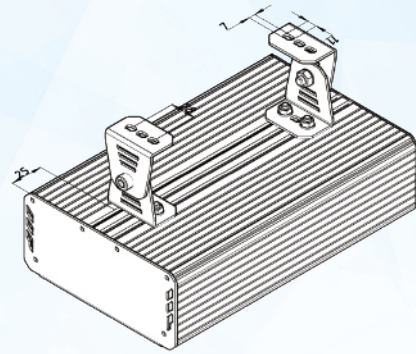

## Размеры:

## Переменные характеристики

Наименование	Потребляемая мощность, W	Световой поток, lm		Кол-во светодиодов (не менее)	Масса, kg (не более)	Размеры АхВхС, mm
		Модуля	Светильника			
«Флагман 10»	10	1600	1450	12	2,2	200x190x83
«Флагман 20»	20	3200	2900	24	2,3	200x190x83
«Флагман 30»	30	4800	4350	48	2,6	250x190x83
«Флагман 40»	40	6400	5800	48	2,6	250x190x83
«Флагман 50»	50	8000	7250	72	3,0	300x190x83
«Флагман 60»	60	9600	8700	72	3,0	300x190x83
«Флагман 70»	70	11200	10150	96	3,6	375x190x83
«Флагман 80»	80	12800	11600	96	3,6	375x190x83
«Флагман 90»	90	14400	13050	120	4,4	500x190x83
«Флагман 100»	100	16000	14500	120	4,4	500x190x83
«Флагман 120»	120	19200	17400	144	5,1	600x190x83
«Флагман 140»	140	22400	20300	168	5,9	666x190x83
«Флагман 150»	150	24000	21750	192	6,4	750x190x83
«Флагман 160»	160	25600	23200	192	6,4	750x190x83
«Флагман 180»	180	28800	26100	216	7,4	900x190x83
«Флагман 200»	200	32000	29000	240	8,1	1000x190x83
«Флагман 220»	220	35200	31900	264	9,0	1050x190x83
«Флагман 240»	240	38400	34800	288	9,4	1200x190x83
«Флагман 300»	300	48000	43500	360	12,8	750x385x83
«Флагман 360»	360	57600	52200	432	14,6	900x385x83
«Флагман 400»	400	64000	58000	480	16,1	1000x385x83

## Варианты крепления светильника:

Рым

Накладное

Скоба

Рамка для подвесных потолков