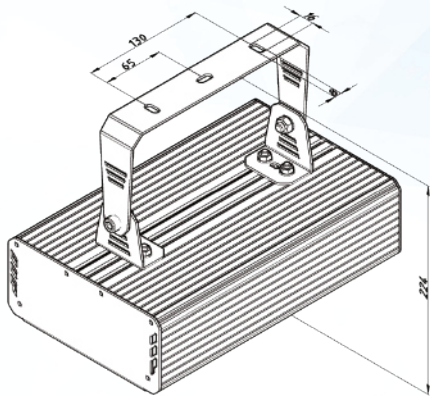

## Переменные характеристики

Наименование	Потребляемая мощность, W	Световой поток, lm		Кол-во светодиодов (не менее)	Масса, kg (не более)	Размеры АхВхС, mm
		Модуля	Светильника			
«Флагман 10»	10	1600	1450	12	2,2	200x190x83
«Флагман 20»	20	3200	2900	24	2,3	200x190x83
«Флагман 30»	30	4800	4350	48	2,6	250x190x83
«Флагман 40»	40	6400	5800	48	2,6	250x190x83
«Флагман 50»	50	8000	7250	72	3,0	300x190x83
«Флагман 60»	60	9600	8700	72	3,0	300x190x83
«Флагман 70»	70	11200	10150	96	3,6	375x190x83
«Флагман 80»	80	12800	11600	96	3,6	375x190x83
«Флагман 90»	90	14400	13050	120	4,4	500x190x83
«Флагман 100»	100	16000	14500	120	4,4	500x190x83
«Флагман 120»	120	19200	17400	144	5,1	600x190x83
«Флагман 140»	140	22400	20300	168	5,9	666x190x83
«Флагман 150»	150	24000	21750	192	6,4	750x190x83
«Флагман 160»	160	25600	23200	192	6,4	750x190x83
«Флагман 180»	180	28800	26100	216	7,4	900x190x83
«Флагман 200»	200	32000	29000	240	8,1	1000x190x83
«Флагман 220»	220	35200	31900	264	9,0	1050x190x83
«Флагман 240»	240	38400	34800	288	9,4	1200x190x83
«Флагман 300»	300	48000	43500	360	12,8	750x385x83
«Флагман 360»	360	57600	52200	432	14,6	900x385x83
«Флагман 400»	400	64000	58000	480	16,1	1000x385x83

## Варианты крепления светильника:

Рым

Накладное

Скоба

Рамка для подвесных потолков