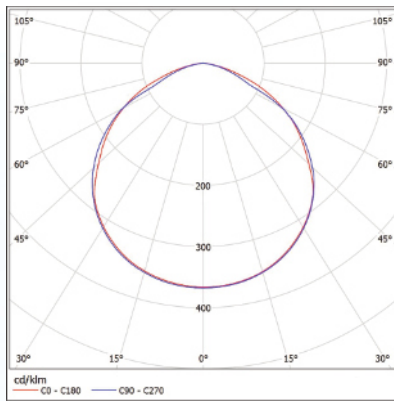

## Размеры:

## Переменные характеристики

Наименование	Потребляемая мощность, W	Световой поток, lm		Кол-во светодиодов (не менее)	Масса, kg (не более)	Размеры АхВхС, mm
		Модуля	Светильника			
«Флагман 10»	10	1600	1450	12	2,2	200x190x83
«Флагман 20»	20	3200	2900	24	2,3	200x190x83
«Флагман 30»	30	4800	4350	48	2,6	250x190x83
«Флагман 40»	40	6400	5800	48	2,6	250x190x83
«Флагман 50»	50	8000	7250	72	3,0	300x190x83
«Флагман 60»	60	9600	8700	72	3,0	300x190x83
«Флагман 70»	70	11200	10150	96	3,6	375x190x83
«Флагман 80»	80	12800	11600	96	3,6	375x190x83
«Флагман 90»	90	14400	13050	120	4,4	500x190x83
«Флагман 100»	100	16000	14500	120	4,4	500x190x83
«Флагман 120»	120	19200	17400	144	5,1	600x190x83
«Флагман 140»	140	22400	20300	168	5,9	666x190x83
«Флагман 150»	150	24000	21750	192	6,4	750x190x83
«Флагман 160»	160	25600	23200	192	6,4	750x190x83
«Флагман 180»	180	28800	26100	216	7,4	900x190x83
«Флагман 200»	200	32000	29000	240	8,1	1000x190x83
«Флагман 220»	220	35200	31900	264	9,0	1050x190x83
«Флагман 240»	240	38400	34800	288	9,4	1200x190x83
«Флагман 300»	300	48000	43500	360	12,8	750x385x83
«Флагман 360»	360	57600	52200	432	14,6	900x385x83
«Флагман 400»	400	64000	58000	480	16,1	1000x385x83

## Кривые силы света:

КСС-Д

КСС-К

КСС-Г

кривая силы света Ш