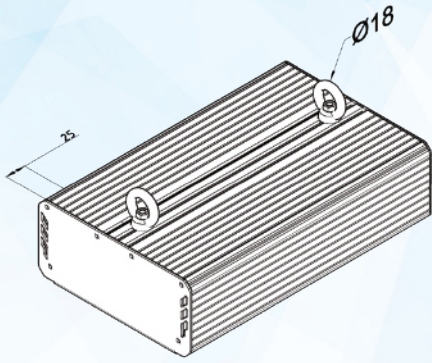

Варианты крепления светильника:

Рым