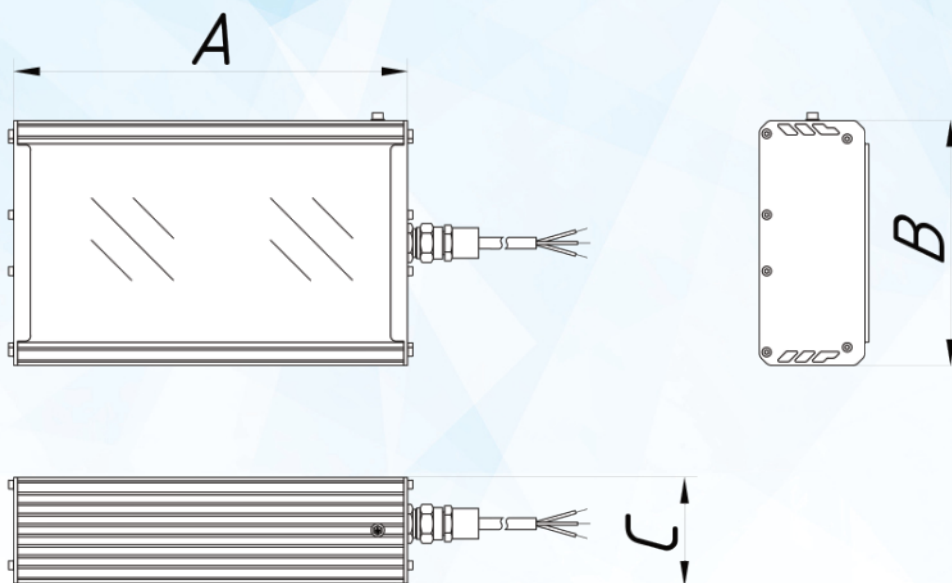

## Светильники светодиодные серии ССДП «Флагман»

Светильники серии ССДП «Флагман» предназначены для применения в системах освещения промышленных, торговых, складских и спортивных помещений.

Данные светильники применяются как для установки на новых объектах, так и для замены существующего освещения с менее энергоэффективными светильниками с лампами: ЛБ, ДРЛ, МГЛ и ДНАТ.

## Размеры:

## Переменные характеристики

Наименование	Потребляемая мощность, W	Световой поток, lm		Кол-во светодиодов (не менее)	Масса, kg (не более)	Размеры АхВхС, mm
		Модуля	Светильника			
«Флагман 10»	10	1600	1450	12	2,2	200x190x83
«Флагман 20»	20	3200	2900	24	2,3	200x190x83
«Флагман 30»	30	4800	4350	48	2,6	250x190x83
«Флагман 40»	40	6400	5800	48	2,6	250x190x83
«Флагман 50»	50	8000	7250	72	3,0	300x190x83
«Флагман 60»	60	9600	8700	72	3,0	300x190x83
«Флагман 70»	70	11200	10150	96	3,6	375x190x83
«Флагман 80»	80	12800	11600	96	3,6	375x190x83
«Флагман 90»	90	14400	13050	120	4,4	500x190x83
«Флагман 100»	100	16000	14500	120	4,4	500x190x83
«Флагман 120»	120	19200	17400	144	5,1	600x190x83
«Флагман 140»	140	22400	20300	168	5,9	666x190x83
«Флагман 150»	150	24000	21750	192	6,4	750x190x83
«Флагман 160»	160	25600	23200	192	6,4	750x190x83
«Флагман 180»	180	28800	26100	216	7,4	900x190x83
«Флагман 200»	200	32000	29000	240	8,1	1000x190x83
«Флагман 220»	220	35200	31900	264	9,0	1050x190x83
«Флагман 240»	240	38400	34800	288	9,4	1200x190x83
«Флагман 300»	300	48000	43500	360	12,8	750x385x83
«Флагман 360»	360	57600	52200	432	14,6	900x385x83
«Флагман 400»	400	64000	58000	480	16,1	1000x385x83