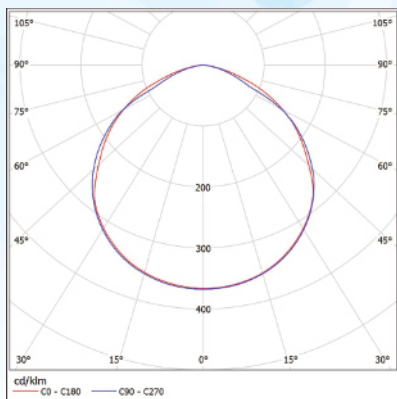

Размеры:

Переменные характеристики

Наименование	Потребляемая мощность, W	Световой поток, lm		Кол-во светодиодов (не менее)	Масса, kg (не более)	Размеры АхВхС, mm
		Модуля	Светильника			
«Окта 50 Пб»	50	8000	6500	60	6,0	380x380x70
«Окта 60 Пб»	60	9600	7800	72	6,0	380x380x70
«Окта 70 Пб»	70	11200	9100	84	7,4	460x460x70
«Окта 80 Пб»	80	12800	10400	96	7,4	460x460x70
«Окта 90 Пб»	90	14400	11700	108	7,4	460x460x70
«Окта 100 Пб»	100	16000	13000	120	7,4	460x460x70

Варианты крепления светильника:

Рым

Накладное

Скоба

Отверстия М6х1 глубиной 10мм

Кривые силы света:

КСС-Д

КСС-К