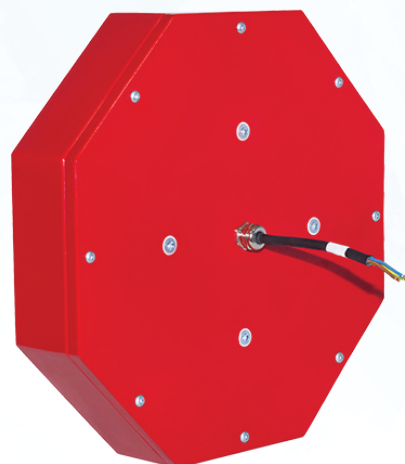

Пожаробезопасные светильники

Светильники светодиодные пожаробезопасные промышленного назначения серии ССдПб «Окта»

Светильники светодиодные пожаробезопасные промышленного назначения серии ССдПб «Окта» предназначены для применения в системах освещения помещений и зон с требованиями по пожарной безопасности.

В качестве рассеивателя используется закалённое стекло толщиной 4 мм. Применяются негорючие кабели и уплотняющие материалы.

Технические характеристики

Напряжение питания сети	198-264 / 90-305 VAC
Возможность низковольтного исполнения	12, 24, 36 VAC / VDC
Частота питающей сети переменного тока	50-60 Hz
Вид климатического исполнения	У 2
Индекс цветопередачи	Ra 70-90
Пульсация светового потока	< 1%
Кривая силы света	Д
Кривая силы света с вторичной оптикой	К, Г, Ш
Угол раскрытия луча	120°
Угол раскрытия луча с вторичной оптикой	10°, 25°, 60°, 90°, 155°x65°
Производитель светодиодов	Lumileds
Возможность изготовления с БАП	3 h
Возможность диммирования по протоколам	DALI / Switch-Control (аналог 0-10V и 1-10V)
Срок службы	60000 h / 100000 h
Рабочая температура	-40°C .. +40°C / -60°C .. +80°C
Степень защиты от воздействия ОС	IP 65 / 67
Цветовая температура	3000 K / 4000 K / 5000 K / 6000 K
Класс пожароопасной зоны	П-I, П-II, П-IIa, П-III

Размеры:

Переменные характеристики

Наименование	Потребляемая мощность, W	Световой поток, lm		Кол-во светодиодов (не менее)	Масса, kg (не более)	Размеры АхВхС, mm
		Модуля	Светильника			
«Окта 50 Пб»	50	8000	6500	60	6,0	380x380x70
«Окта 60 Пб»	60	9600	7800	72	6,0	380x380x70
«Окта 70 Пб»	70	11200	9100	84	7,4	460x460x70
«Окта 80 Пб»	80	12800	10400	96	7,4	460x460x70
«Окта 90 Пб»	90	14400	11700	108	7,4	460x460x70
«Окта 100 Пб»	100	16000	13000	120	7,4	460x460x70

Варианты крепления светильника:

Рым

Накладное

Скоба

Отверстия М6х1 глубиной 10мм

Кривые силы света:

КСС-Д

КСС-К