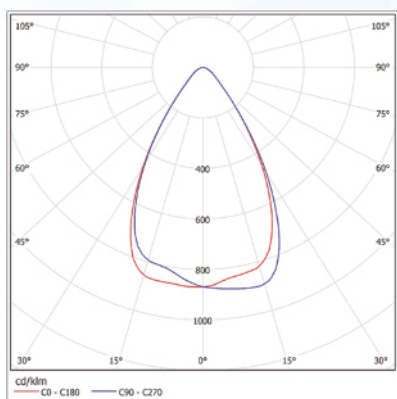

Кривые силы света:

КСС-Г