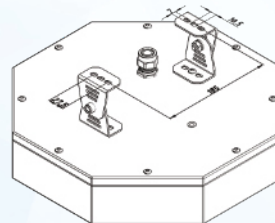

Размеры:

Переменные характеристики

Наименование	Потребляемая мощность, W	Световой поток, lm		Кол-во светодиодов (не менее)	Масса, kg (не более)	Размеры АхВхС, mm
		Модуля	Светильника			
«Окта 50 Пб»	50	8000	6500	60	6,0	380x380x70
«Окта 60 Пб»	60	9600	7800	72	6,0	380x380x70
«Окта 70 Пб»	70	11200	9100	84	7,4	460x460x70
«Окта 80 Пб»	80	12800	10400	96	7,4	460x460x70
«Окта 90 Пб»	90	14400	11700	108	7,4	460x460x70
«Окта 100 Пб»	100	16000	13000	120	7,4	460x460x70

Варианты крепления светильника:

Рым

Накладное

Скоба

Отверстия М6х1 глубиной 10мм

Кривые силы света:

КСС-Д

КСС-К