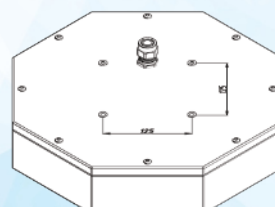

Варианты крепления светильника:

Рым

Накладное

Скоба

Отверстия М6х1 глубиной 10мм

Кривые силы света:

КСС-Д

КСС-К