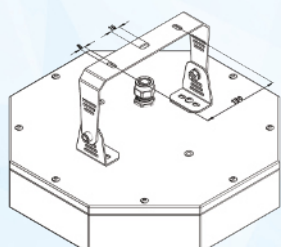

Варианты крепления светильника:

Рым

Накладное

Скоба

Отверстия М6х1 глубиной 10мм

Кривые силы света:

КСС-Д

КСС-К