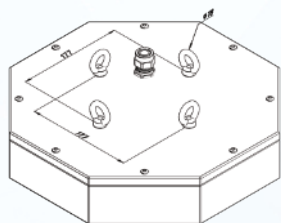

Размеры:

Переменные характеристики

Наименование	Потребляемая мощность, W	Световой поток, lm		Кол-во светодиодов (не менее)	Масса, kg (не более)	Размеры АхВхС, mm
		Модуля	Светильника			
«Окта 50 Пб»	50	8000	6500	60	6,0	380x380x70
«Окта 60 Пб»	60	9600	7800	72	6,0	380x380x70
«Окта 70 Пб»	70	11200	9100	84	7,4	460x460x70
«Окта 80 Пб»	80	12800	10400	96	7,4	460x460x70
«Окта 90 Пб»	90	14400	11700	108	7,4	460x460x70
«Окта 100 Пб»	100	16000	13000	120	7,4	460x460x70

Варианты крепления светильника:

Рым

Накладное

Скоба

Отверстия М6х1 глубиной 10мм

Кривые силы света:

КСС-Д

КСС-К