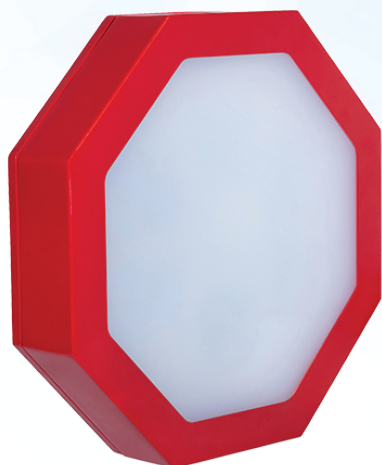

Пожаробезопасные светильники

Светильники светодиодные пожаробезопасные промышленного назначения серии ССдПб «Окта»

Светильники светодиодные пожаробезопасные промышленного назначения серии ССдПб «Окта» предназначены для применения в системах освещения помещений и зон с требованиями по пожарной безопасности.

В качестве рассеивателя используется закалённое стекло толщиной 4 мм. Применяются негорючие кабели и уплотняющие материалы.

Технические характеристики

Напряжение питания сети	198-264 / 90-305 VAC
Возможность низковольтного исполнения	12, 24, 36 VAC / VDC
Частота питающей сети переменного тока	50-60 Hz
Вид климатического исполнения	У 2
Индекс цветопередачи	Ra 70-90
Пульсация светового потока	< 1%
Кривая силы света	Д
Кривая силы света с вторичной оптикой	К, Г, Ш
Угол раскрытия луча	120°
Угол раскрытия луча с вторичной оптикой	10°, 25°, 60°, 90°, 155°x65°
Производитель светодиодов	Lumileds
Возможность изготовления с БАП	3 h
Возможность диммирования по протоколам	DALI / Switch-Control (аналог 0-10V и 1-10V)
Срок службы	60000 h / 100000 h
Рабочая температура	-40°C .. +40°C / -60°C .. +80°C
Степень защиты от воздействия ОС	IP 65 / 67
Цветовая температура	3000 K / 4000 K / 5000 K / 6000 K
Класс пожароопасной зоны	П-I, П-II, П-IIa, П-III

Размеры:

Переменные характеристики

Наименование	Потребляемая мощность, W	Световой поток, lm		Кол-во светодиодов (не менее)	Масса, kg (не более)	Размеры АхВхС, mm
		Модуля	Светильника			
«Окта 50 Пб»	50	8000	6500	60	6,0	380x380x70
«Окта 60 Пб»	60	9600	7800	72	6,0	380x380x70
«Окта 70 Пб»	70	11200	9100	84	7,4	460x460x70
«Окта 80 Пб»	80	12800	10400	96	7,4	460x460x70
«Окта 90 Пб»	90	14400	11700	108	7,4	460x460x70
«Окта 100 Пб»	100	16000	13000	120	7,4	460x460x70

Варианты крепления светильника:

Рым

Накладное

Скоба

Отверстия М6х1 глубиной 10мм

Кривые силы света:

КСС-Д

КСС-К