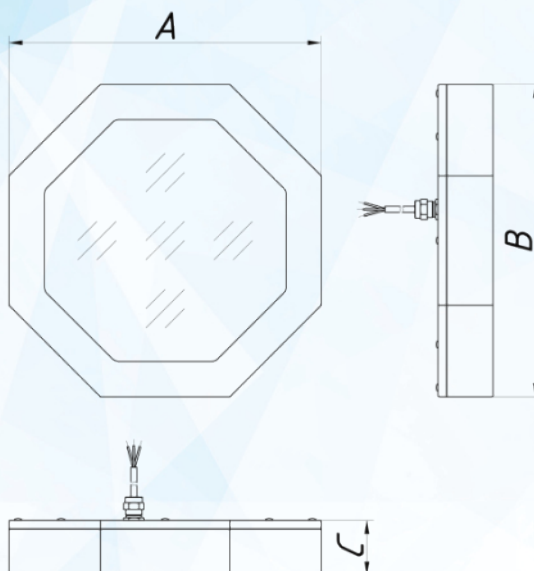

Пожаробезопасные светильники

Светильники светодиодные пожаробезопасные промышленного назначения серии ССдПб «Окта»

Светильники светодиодные пожаробезопасные промышленного назначения серии ССдПб «Окта» предназначены для применения в системах освещения помещений и зон с требованиями по пожарной безопасности.

Размеры:

Переменные характеристики

Наименование	Потребляемая мощность, W	Световой поток, lm		Кол-во светодиодов (не менее)	Масса, kg (не более)	Размеры АхВхС, mm
		Модуля	Светильника			
«Окта 50 Пб»	50	8000	6500	60	6,0	380x380x70
«Окта 60 Пб»	60	9600	7800	72	6,0	380x380x70
«Окта 70 Пб»	70	11200	9100	84	7,4	460x460x70
«Окта 80 Пб»	80	12800	10400	96	7,4	460x460x70
«Окта 90 Пб»	90	14400	11700	108	7,4	460x460x70
«Окта 100 Пб»	100	16000	13000	120	7,4	460x460x70

Варианты крепления светильника:

Рым

Накладное

Скоба

Отверстия М6х1 глубиной 10мм

Кривые силы света:

КСС-Д

КСС-К