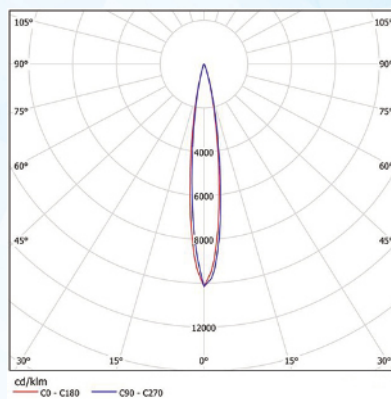

Размеры:

Переменные характеристики

Наименование	Потребляемая мощность, W	Световой поток, lm		Кол-во светодиодов (не менее)	Масса, kg (не более)	Размеры АхВхС, mm
		Модуля	Светильника			
«Окта 50 Пб»	50	8000	6500	60	6,0	380x380x70
«Окта 60 Пб»	60	9600	7800	72	6,0	380x380x70
«Окта 70 Пб»	70	11200	9100	84	7,4	460x460x70
«Окта 80 Пб»	80	12800	10400	96	7,4	460x460x70
«Окта 90 Пб»	90	14400	11700	108	7,4	460x460x70
«Окта 100 Пб»	100	16000	13000	120	7,4	460x460x70

Варианты крепления светильника:

Рым

Накладное

Скоба

Отверстия М6х1 глубиной 10мм

Кривые силы света:

КСС-Д

КСС-К