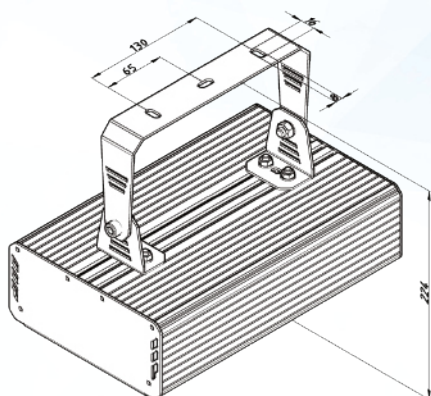

Размеры:

Переменные характеристики

Наименование	Потребляемая мощность, W	Световой поток, lm		Кол-во светодиодов (не менее)	Масса, kg (не более)	Размеры АхВхС, mm
		Модуля	Светильника			
«Флагман 10 Пб»	10	1600	1300	12	2,4	300x190x83
«Флагман 20 Пб»	20	3200	2600	24	2,8	300x190x83
«Флагман 30 Пб»	30	4800	3900	48	2,8	300x190x83
«Флагман 40 Пб»	40	6400	5200	48	2,8	300x190x83
«Флагман 50 Пб»	50	8000	6500	72	3,3	300x190x83
«Флагман 60 Пб»	60	9600	7800	72	3,3	300x190x83
«Флагман 70 Пб»	70	10200	9100	96	4,0	375x190x83
«Флагман 80 Пб»	80	12800	10400	96	4,0	375x190x83
«Флагман 90 Пб»	90	14400	11700	120	4,9	500x190x83
«Флагман 100 Пб»	100	16000	13000	120	4,9	500x190x83
«Флагман 120 Пб»	120	19200	15600	144	5,7	600x190x83
«Флагман 150 Пб»	150	24000	19500	192	7,2	750x190x83
«Флагман 160 Пб»	160	25600	20800	192	7,2	750x190x83
«Флагман 180 Пб»	180	28800	23400	216	8,2	900x190x83
«Флагман 200 Пб»	200	32000	26000	240	8,9	1000x190x83

Варианты крепления светильника:

Рым

Накладное

Скоба

Рамка для подвесных потолков

Кривые силы света:

КСС-Д

КСС-К