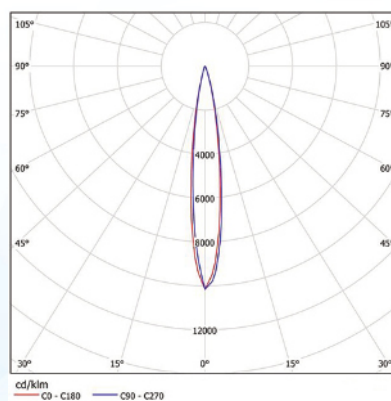

Размеры:

Переменные характеристики

Наименование	Потребляемая мощность, W	Световой поток, lm		Кол-во светодиодов (не менее)	Масса, kg (не более)	Размеры АхВхС, mm
		Модуля	Светильника			
«Флагман 10 Пб»	10	1600	1300	12	2,4	300x190x83
«Флагман 20 Пб»	20	3200	2600	24	2,8	300x190x83
«Флагман 30 Пб»	30	4800	3900	48	2,8	300x190x83
«Флагман 40 Пб»	40	6400	5200	48	2,8	300x190x83
«Флагман 50 Пб»	50	8000	6500	72	3,3	300x190x83
«Флагман 60 Пб»	60	9600	7800	72	3,3	300x190x83
«Флагман 70 Пб»	70	10200	9100	96	4,0	375x190x83
«Флагман 80 Пб»	80	12800	10400	96	4,0	375x190x83
«Флагман 90 Пб»	90	14400	11700	120	4,9	500x190x83
«Флагман 100 Пб»	100	16000	13000	120	4,9	500x190x83
«Флагман 120 Пб»	120	19200	15600	144	5,7	600x190x83
«Флагман 150 Пб»	150	24000	19500	192	7,2	750x190x83
«Флагман 160 Пб»	160	25600	20800	192	7,2	750x190x83
«Флагман 180 Пб»	180	28800	23400	216	8,2	900x190x83
«Флагман 200 Пб»	200	32000	26000	240	8,9	1000x190x83

Варианты крепления светильника:

Рым

Накладное

Скоба

Рамка для подвесных потолков

Кривые силы света:

КСС-Д

КСС-К