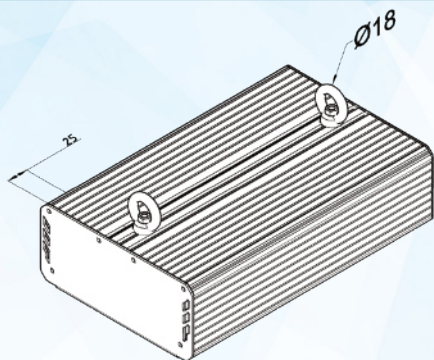

В качестве рассеивателя используется закалённое стекло толщиной 4 мм. Применяются негорючие кабели и уплотняющие материалы.

Технические характеристики

Напряжение питания сети	198-264 / 90-305 VAC
Возможность низковольтного исполнения	12, 24, 36 VAC / VDC
Частота питающей сети переменного тока	50-60 Hz
Вид климатического исполнения	У 2
Индекс цветопередачи	Ra 70-90
Пульсация светового потока	< 1%
Кривая силы света	Д
Кривая силы света с вторичной оптикой	К, Г, Ш
Угол раскрытия луча	120°
Угол раскрытия луча с вторичной оптикой	10°, 25°, 60°, 90°, 155°x65°
Производитель светодиодов	Lumileds
Возможность изготовления с БАП	3 h
Возможность диммирования по протоколам	DALI / Switch-Control (аналог 0-10V и 1-10V)
Срок службы	60000 h / 100000 h
Рабочая температура	-40°C .. +40°C / -60°C .. +80°C*
Степень защиты от воздействия ОС	IP 65 / 67
Цветовая температура	3000 K / 4000 K / 5000 K / 6000 K
Класс пожароопасной зоны	П-I, П-II, П-IIa, П-III

Размеры:

Переменные характеристики

Наименование	Потребляемая мощность, W	Световой поток, lm		Кол-во светодиодов (не менее)	Масса, kg (не более)	Размеры АхВхС, mm
		Модуля	Светильника			
«Флагман 10 Пб»	10	1600	1300	12	2,4	300x190x83
«Флагман 20 Пб»	20	3200	2600	24	2,8	300x190x83
«Флагман 30 Пб»	30	4800	3900	48	2,8	300x190x83
«Флагман 40 Пб»	40	6400	5200	48	2,8	300x190x83
«Флагман 50 Пб»	50	8000	6500	72	3,3	300x190x83
«Флагман 60 Пб»	60	9600	7800	72	3,3	300x190x83
«Флагман 70 Пб»	70	10200	9100	96	4,0	375x190x83
«Флагман 80 Пб»	80	12800	10400	96	4,0	375x190x83
«Флагман 90 Пб»	90	14400	11700	120	4,9	500x190x83
«Флагман 100 Пб»	100	16000	13000	120	4,9	500x190x83
«Флагман 120 Пб»	120	19200	15600	144	5,7	600x190x83
«Флагман 150 Пб»	150	24000	19500	192	7,2	750x190x83
«Флагман 160 Пб»	160	25600	20800	192	7,2	750x190x83
«Флагман 180 Пб»	180	28800	23400	216	8,2	900x190x83
«Флагман 200 Пб»	200	32000	26000	240	8,9	1000x190x83

Варианты крепления светильника:

Рым

Накладное

Скоба

Рамка для подвесных потолков

Кривые силы света:

КСС-Д

КСС-К