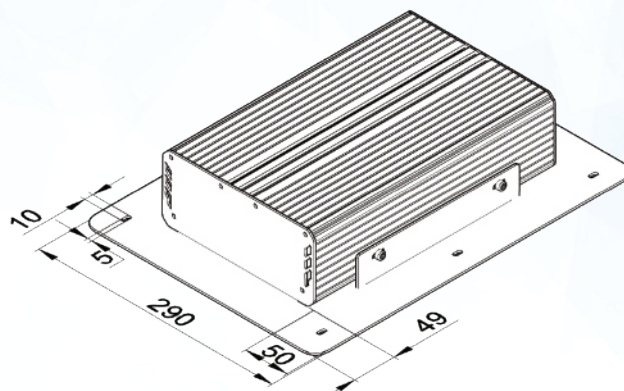

Размеры:

Переменные характеристики

Наименование	Потребляемая мощность, W	Световой поток, lm		Кол-во светодиодов (не менее)	Масса, kg (не более)	Размеры АхВхС, mm
		Модуля	Светильника			
«Флагман 10 Пб»	10	1600	1300	12	2,4	300x190x83
«Флагман 20 Пб»	20	3200	2600	24	2,8	300x190x83
«Флагман 30 Пб»	30	4800	3900	48	2,8	300x190x83
«Флагман 40 Пб»	40	6400	5200	48	2,8	300x190x83
«Флагман 50 Пб»	50	8000	6500	72	3,3	300x190x83
«Флагман 60 Пб»	60	9600	7800	72	3,3	300x190x83
«Флагман 70 Пб»	70	10200	9100	96	4,0	375x190x83
«Флагман 80 Пб»	80	12800	10400	96	4,0	375x190x83
«Флагман 90 Пб»	90	14400	11700	120	4,9	500x190x83
«Флагман 100 Пб»	100	16000	13000	120	4,9	500x190x83
«Флагман 120 Пб»	120	19200	15600	144	5,7	600x190x83
«Флагман 150 Пб»	150	24000	19500	192	7,2	750x190x83
«Флагман 160 Пб»	160	25600	20800	192	7,2	750x190x83
«Флагман 180 Пб»	180	28800	23400	216	8,2	900x190x83
«Флагман 200 Пб»	200	32000	26000	240	8,9	1000x190x83

Варианты крепления светильника:

Рым

Накладное

Скоба

Рамка для подвесных потолков

Кривые силы света:

КСС-Д

КСС-К