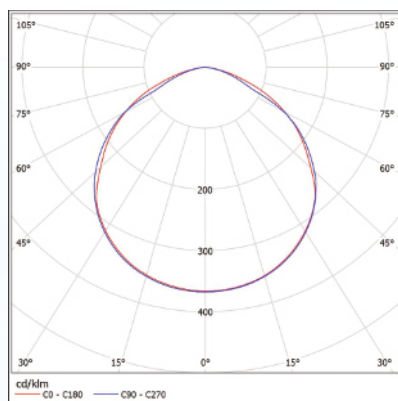

Размеры:

Переменные характеристики

Наименование	Потребляемая мощность, W	Световой поток, lm		Кол-во светодиодов (не менее)	Масса, kg (не более)	Размеры АхВхС, mm
		Модуля	Светильника			
«Флагман 10 Пб»	10	1600	1300	12	2,4	300x190x83
«Флагман 20 Пб»	20	3200	2600	24	2,8	300x190x83
«Флагман 30 Пб»	30	4800	3900	48	2,8	300x190x83
«Флагман 40 Пб»	40	6400	5200	48	2,8	300x190x83
«Флагман 50 Пб»	50	8000	6500	72	3,3	300x190x83
«Флагман 60 Пб»	60	9600	7800	72	3,3	300x190x83
«Флагман 70 Пб»	70	10200	9100	96	4,0	375x190x83
«Флагман 80 Пб»	80	12800	10400	96	4,0	375x190x83
«Флагман 90 Пб»	90	14400	11700	120	4,9	500x190x83
«Флагман 100 Пб»	100	16000	13000	120	4,9	500x190x83
«Флагман 120 Пб»	120	19200	15600	144	5,7	600x190x83
«Флагман 150 Пб»	150	24000	19500	192	7,2	750x190x83
«Флагман 160 Пб»	160	25600	20800	192	7,2	750x190x83
«Флагман 180 Пб»	180	28800	23400	216	8,2	900x190x83
«Флагман 200 Пб»	200	32000	26000	240	8,9	1000x190x83

Варианты крепления светильника:

Рым

Накладное

Скоба

Рамка для подвесных потолков

Кривые силы света:

КСС-Д

КСС-К