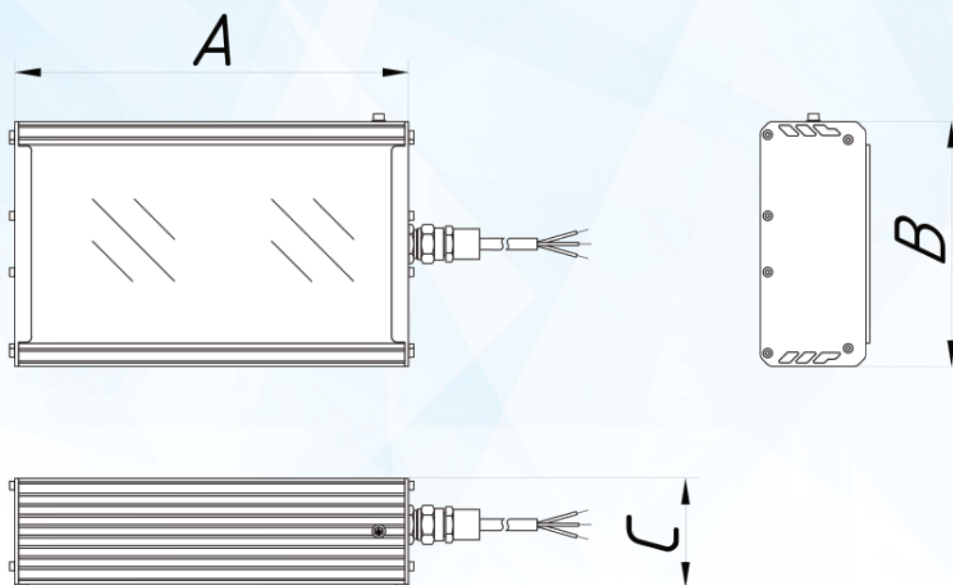

Пожаробезопасные светильники

Светильники светодиодные пожаробезопасные промышленного назначения серии ССдПб «Флагман»

Светильники светодиодные пожаробезопасные промышленного назначения серии ССдПб «Флагман» предназначены для применения в системах освещения помещений и зон с требованиями по пожарной безопасности.

Размеры:

Переменные характеристики

Наименование	Потребляемая мощность, W	Световой поток, lm		Кол-во светодиодов (не менее)	Масса, kg (не более)	Размеры АхВхС, mm
		Модуля	Светильника			
«Флагман 10 Пб»	10	1600	1300	12	2,4	300x190x83
«Флагман 20 Пб»	20	3200	2600	24	2,8	300x190x83
«Флагман 30 Пб»	30	4800	3900	48	2,8	300x190x83
«Флагман 40 Пб»	40	6400	5200	48	2,8	300x190x83
«Флагман 50 Пб»	50	8000	6500	72	3,3	300x190x83
«Флагман 60 Пб»	60	9600	7800	72	3,3	300x190x83
«Флагман 70 Пб»	70	10200	9100	96	4,0	375x190x83
«Флагман 80 Пб»	80	12800	10400	96	4,0	375x190x83
«Флагман 90 Пб»	90	14400	11700	120	4,9	500x190x83
«Флагман 100 Пб»	100	16000	13000	120	4,9	500x190x83
«Флагман 120 Пб»	120	19200	15600	144	5,7	600x190x83
«Флагман 150 Пб»	150	24000	19500	192	7,2	750x190x83
«Флагман 160 Пб»	160	25600	20800	192	7,2	750x190x83
«Флагман 180 Пб»	180	28800	23400	216	8,2	900x190x83
«Флагман 200 Пб»	200	32000	26000	240	8,9	1000x190x83