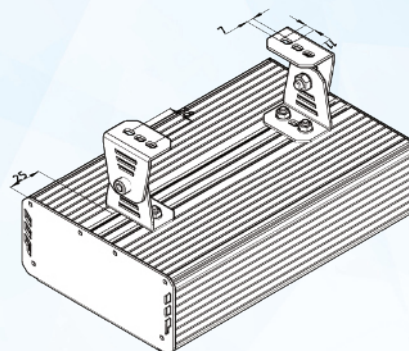

Размеры:

Переменные характеристики

Наименование	Потребляемая мощность, W	Световой поток, lm		Кол-во светодиодов (не менее)	Масса, kg (не более)	Размеры АхВхС, mm
		Модуля	Светильника			
«Флагман 10 Пб»	10	1600	1300	12	2,4	300x190x83
«Флагман 20 Пб»	20	3200	2600	24	2,8	300x190x83
«Флагман 30 Пб»	30	4800	3900	48	2,8	300x190x83
«Флагман 40 Пб»	40	6400	5200	48	2,8	300x190x83
«Флагман 50 Пб»	50	8000	6500	72	3,3	300x190x83
«Флагман 60 Пб»	60	9600	7800	72	3,3	300x190x83
«Флагман 70 Пб»	70	10200	9100	96	4,0	375x190x83
«Флагман 80 Пб»	80	12800	10400	96	4,0	375x190x83
«Флагман 90 Пб»	90	14400	11700	120	4,9	500x190x83
«Флагман 100 Пб»	100	16000	13000	120	4,9	500x190x83
«Флагман 120 Пб»	120	19200	15600	144	5,7	600x190x83
«Флагман 150 Пб»	150	24000	19500	192	7,2	750x190x83
«Флагман 160 Пб»	160	25600	20800	192	7,2	750x190x83
«Флагман 180 Пб»	180	28800	23400	216	8,2	900x190x83
«Флагман 200 Пб»	200	32000	26000	240	8,9	1000x190x83

Варианты крепления светильника:

Рым

Накладное

Скоба

Рамка для подвесных потолков

Кривые силы света:

КСС-Д

КСС-К