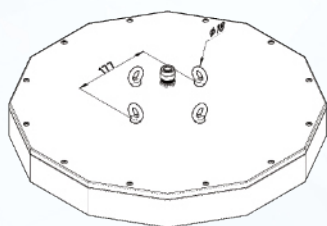

Размеры:

Переменные характеристики

| Наименование | Потребляемая мощность, W | Световой поток, lm | | Кол-во светодиодов (не менее) | Масса, kg (не более) | Размеры АхВхС, mm |
|---------------|--------------------------|--------------------|-------------|-------------------------------|----------------------|-------------------|
| | | Модуля | Светильника | | | |
| «Дека 120 Ех» | 120 | 19200 | 13200 | 144 | 9,0 | 520х520х70 |
| «Дека 140 Ех» | 140 | 22400 | 15400 | 168 | 9,0 | 520х520х70 |
| «Дека 150 Ех» | 150 | 24000 | 16500 | 192 | 9,0 | 520х520х70 |
| «Дека 160 Ех» | 160 | 25600 | 17600 | 192 | 9,0 | 520х520х70 |
| «Дека 180 Ех» | 180 | 28800 | 19800 | 216 | 9,6 | 600х600х70 |
| «Дека 200 Ех» | 200 | 32000 | 22000 | 240 | 9,6 | 600х600х70 |

Варианты крепления светильника:

Рым

Накладное

Скоба

Отверстия М6х1 глубиной 10мм

Кривые силы света:

КСС-Д

КСС-К