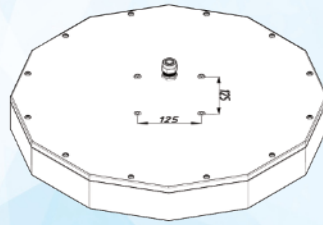

Размеры:

Переменные характеристики

| Наименование | Потребляемая мощность, W | Световой поток, lm | | Кол-во светодиодов (не менее) | Масса, kg (не более) | Размеры АхВхС, mm |
|---------------|--------------------------|--------------------|-------------|-------------------------------|----------------------|-------------------|
| | | Модуля | Светильника | | | |
| «Дека 120 Ех» | 120 | 19200 | 13200 | 144 | 9,0 | 520х520х70 |
| «Дека 140 Ех» | 140 | 22400 | 15400 | 168 | 9,0 | 520х520х70 |
| «Дека 150 Ех» | 150 | 24000 | 16500 | 192 | 9,0 | 520х520х70 |
| «Дека 160 Ех» | 160 | 25600 | 17600 | 192 | 9,0 | 520х520х70 |
| «Дека 180 Ех» | 180 | 28800 | 19800 | 216 | 9,6 | 600х600х70 |
| «Дека 200 Ех» | 200 | 32000 | 22000 | 240 | 9,6 | 600х600х70 |

Варианты крепления светильника:

Рым

Накладное

Скоба

Отверстия М6х1 глубиной 10мм

Кривые силы света:

КСС-Д

КСС-К