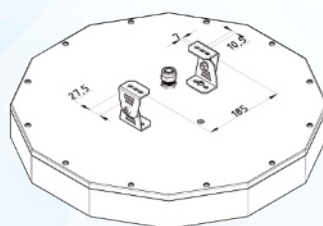

Размеры:

Переменные характеристики

| Наименование | Потребляемая мощность, W | Световой поток, lm | | Кол-во светодиодов (не менее) | Масса, kg (не более) | Размеры АхВхС, mm |
|---------------|--------------------------|--------------------|-------------|-------------------------------|----------------------|-------------------|
| | | Модуля | Светильника | | | |
| «Дека 120 Ех» | 120 | 19200 | 13200 | 144 | 9,0 | 520х520х70 |
| «Дека 140 Ех» | 140 | 22400 | 15400 | 168 | 9,0 | 520х520х70 |
| «Дека 150 Ех» | 150 | 24000 | 16500 | 192 | 9,0 | 520х520х70 |
| «Дека 160 Ех» | 160 | 25600 | 17600 | 192 | 9,0 | 520х520х70 |
| «Дека 180 Ех» | 180 | 28800 | 19800 | 216 | 9,6 | 600х600х70 |
| «Дека 200 Ех» | 200 | 32000 | 22000 | 240 | 9,6 | 600х600х70 |

Варианты крепления светильника:

Рым

Накладное

Скоба

Отверстия М6х1 глубиной 10мм

Кривые силы света:

КСС-Д

КСС-К