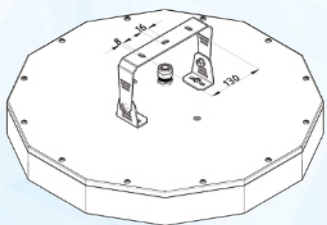

Варианты крепления светильника:

Рым

Накладное

Скоба

Отверстия М6х1 глубиной 10мм

Кривые силы света:

КСС-Д

КСС-К