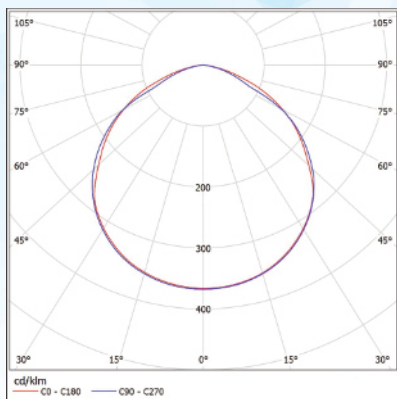

Размеры:

Переменные характеристики

| Наименование | Потребляемая мощность, W | Световой поток, lm | | Кол-во светодиодов (не менее) | Масса, kg (не более) | Размеры АхВхС, mm |
|---------------|--------------------------|--------------------|-------------|-------------------------------|----------------------|-------------------|
| | | Модуля | Светильника | | | |
| «Дека 120 Ех» | 120 | 19200 | 13200 | 144 | 9,0 | 520х520х70 |
| «Дека 140 Ех» | 140 | 22400 | 15400 | 168 | 9,0 | 520х520х70 |
| «Дека 150 Ех» | 150 | 24000 | 16500 | 192 | 9,0 | 520х520х70 |
| «Дека 160 Ех» | 160 | 25600 | 17600 | 192 | 9,0 | 520х520х70 |
| «Дека 180 Ех» | 180 | 28800 | 19800 | 216 | 9,6 | 600х600х70 |
| «Дека 200 Ех» | 200 | 32000 | 22000 | 240 | 9,6 | 600х600х70 |

Варианты крепления светильника:

Рым

Накладное

Скоба

Отверстия М6х1 глубиной 10мм

Кривые силы света:

КСС-Д

КСС-К