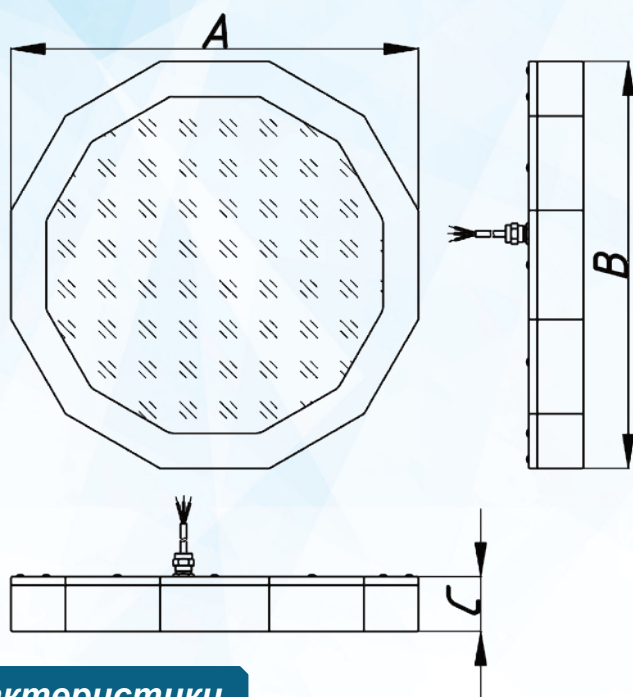

Взрывозащищённые светильники

Светильники светодиодные взрывозащищённые серии ССдВз «Дека»

Светильники светодиодные взрывозащищённые серии ССдВз «Дека» предназначены для стационарной установки с целью освещения рабочих и служебных зон. Область применения - взрывоопасные зоны класса 2 помещений и наружных установок.

Размеры:

Переменные характеристики

| Наименование | Потребляемая мощность, W | Световой поток, lm | | Кол-во светодиодов (не менее) | Масса, kg (не более) | Размеры АхВхС, mm |
|---------------|--------------------------|--------------------|-------------|-------------------------------|----------------------|-------------------|
| | | Модуля | Светильника | | | |
| «Дека 120 Ех» | 120 | 19200 | 13200 | 144 | 9,0 | 520х520х70 |
| «Дека 140 Ех» | 140 | 22400 | 15400 | 168 | 9,0 | 520х520х70 |
| «Дека 150 Ех» | 150 | 24000 | 16500 | 192 | 9,0 | 520х520х70 |
| «Дека 160 Ех» | 160 | 25600 | 17600 | 192 | 9,0 | 520х520х70 |
| «Дека 180 Ех» | 180 | 28800 | 19800 | 216 | 9,6 | 600х600х70 |
| «Дека 200 Ех» | 200 | 32000 | 22000 | 240 | 9,6 | 600х600х70 |

Варианты крепления светильника:

Рым

Накладное

Скоба

Отверстия М6х1 глубиной 10мм

Кривые силы света:

КСС-Д

КСС-К