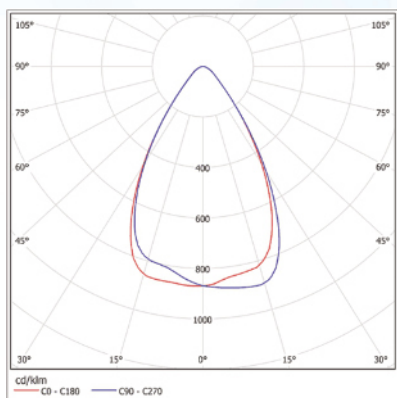

Кривые силы света:

КСС-Г