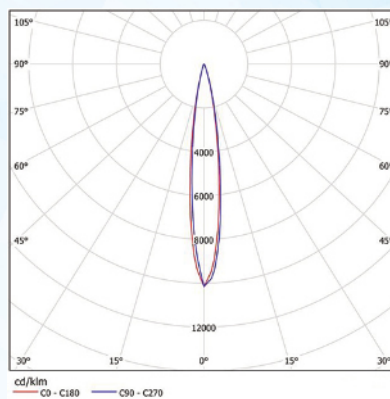

Варианты крепления светильника:

Рым

Накладное

Скоба

Отверстия М6х1 глубиной 10мм

Кривые силы света:

КСС-Д

КСС-К