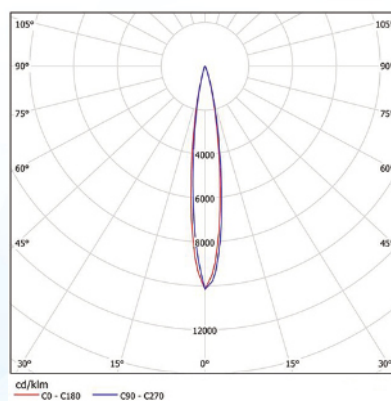

Размеры:

Переменные характеристики

Наименование	Потребляемая мощность, W	Световой поток, lm		Кол-во светодиодов (не менее)	Масса, kg (не более)	Размеры АхВхС, mm
		Модуля	Светильника			
«Флагман 10 Ех»	10	1600	1100	12	2,7	200x190x83
«Флагман 20 Ех»	20	3200	2200	24	2,8	200x190x83
«Флагман 30 Ех»	30	4800	3300	48	3,2	250x190x83
«Флагман 40 Ех»	40	6400	4400	48	3,3	250x190x83
«Флагман 50 Ех»	50	8000	5500	72	3,9	300x190x83
«Флагман 60 Ех»	60	9600	6600	72	4,0	300x190x83
«Флагман 70 Ех»	70	11200	7700	96	4,6	375x190x83
«Флагман 80 Ех»	80	12800	8800	96	4,7	375x190x83
«Флагман 90 Ех»	90	14400	9900	120	5,6	500x190x83
«Флагман 100 Ех»	100	16000	11000	120	5,7	500x190x83
«Флагман 120 Ех»	120	19200	13200	144	6,5	600x190x83
«Флагман 150 Ех»	150	24000	16500	192	8,0	750x190x83
«Флагман 180 Ех»	180	28800	19800	216	9,9	900x190x83
«Флагман 200 Ех»	200	32000	22000	240	10,5	1000x190x83
«Флагман 220 Ех»	220	35200	24200	264	11,3	1050x190x83
«Флагман 240 Ех»	240	38400	26400	288	13,0	1200x190x83
«Флагман 300 Ех»	300	48000	33000	360	16,0	750x385x83
«Флагман 360 Ех»	360	57600	39600	432	19,0	900x385x83
«Флагман 400 Ех»	400	64000	44000	480	21,0	1000x385x83

Варианты крепления светильника:

Рым

Накладное

Скоба

Рамка для подвесных потолков

Кривые силы света:

КСС-Д

КСС-К