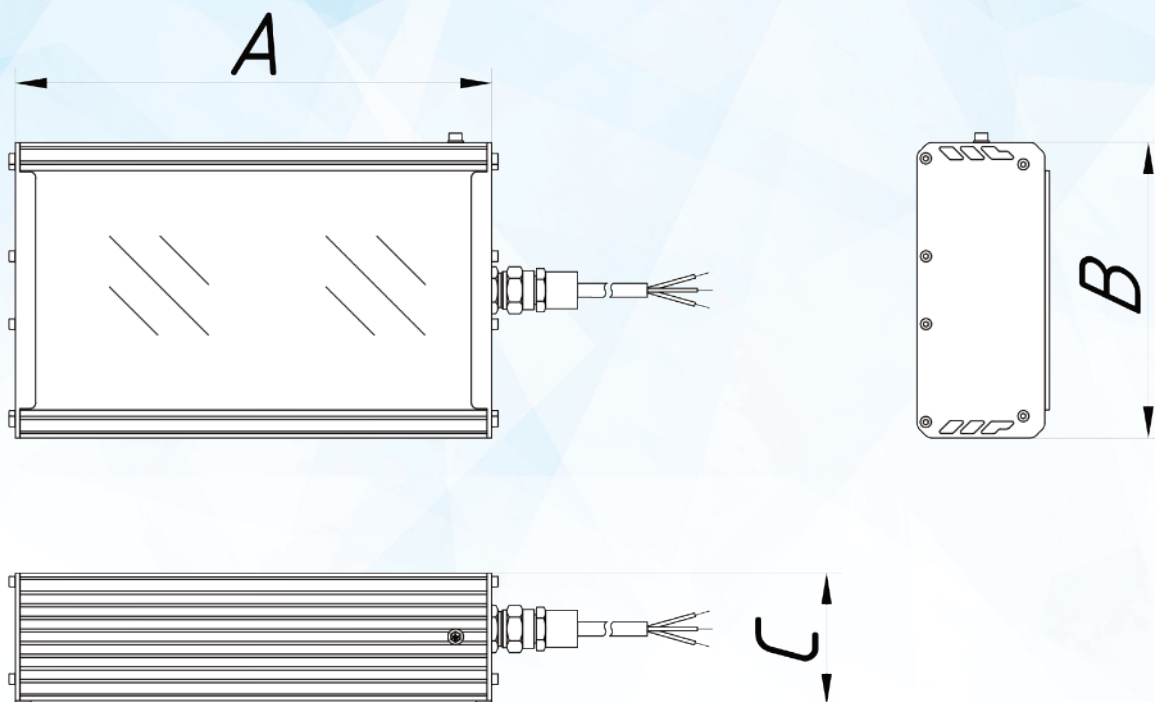

Взрывозащищённые светильники

Светильники светодиодные взрывозащищённые серии ССдВз «Флагман»

Светильники светодиодные взрывозащищённые серии ССдВз «Флагман» предназначены для стационарной установки с целью освещения рабочих и служебных зон. Область применения - взрывоопасные зоны класса 2 помещений и наружных установок.

Размеры:

Переменные характеристики

Наименование	Потребляемая мощность, W	Световой поток, lm		Кол-во светодиодов (не менее)	Масса, kg (не более)	Размеры АхВхС, mm
		Модуля	Светильника			
«Флагман 10 Ех»	10	1600	1100	12	2,7	200x190x83
«Флагман 20 Ех»	20	3200	2200	24	2,8	200x190x83
«Флагман 30 Ех»	30	4800	3300	48	3,2	250x190x83
«Флагман 40 Ех»	40	6400	4400	48	3,3	250x190x83
«Флагман 50 Ех»	50	8000	5500	72	3,9	300x190x83
«Флагман 60 Ех»	60	9600	6600	72	4,0	300x190x83
«Флагман 70 Ех»	70	11200	7700	96	4,6	375x190x83
«Флагман 80 Ех»	80	12800	8800	96	4,7	375x190x83
«Флагман 90 Ех»	90	14400	9900	120	5,6	500x190x83
«Флагман 100 Ех»	100	16000	11000	120	5,7	500x190x83
«Флагман 120 Ех»	120	19200	13200	144	6,5	600x190x83
«Флагман 150 Ех»	150	24000	16500	192	8,0	750x190x83
«Флагман 180 Ех»	180	28800	19800	216	9,9	900x190x83
«Флагман 200 Ех»	200	32000	22000	240	10,5	1000x190x83
«Флагман 220 Ех»	220	35200	24200	264	11,3	1050x190x83
«Флагман 240 Ех»	240	38400	26400	288	13,0	1200x190x83
«Флагман 300 Ех»	300	48000	33000	360	16,0	750x385x83
«Флагман 360 Ех»	360	57600	39600	432	19,0	900x385x83
«Флагман 400 Ех»	400	64000	44000	480	21,0	1000x385x83