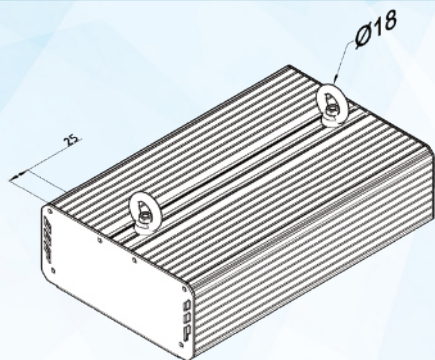

Размеры:

Переменные характеристики

Наименование	Потребляемая мощность, W	Световой поток, lm		Кол-во светодиодов (не менее)	Масса, kg (не более)	Размеры АхВхС, mm
		Модуля	Светильника			
«Флагман 10 Ех»	10	1600	1100	12	2,7	200x190x83
«Флагман 20 Ех»	20	3200	2200	24	2,8	200x190x83
«Флагман 30 Ех»	30	4800	3300	48	3,2	250x190x83
«Флагман 40 Ех»	40	6400	4400	48	3,3	250x190x83
«Флагман 50 Ех»	50	8000	5500	72	3,9	300x190x83
«Флагман 60 Ех»	60	9600	6600	72	4,0	300x190x83
«Флагман 70 Ех»	70	11200	7700	96	4,6	375x190x83
«Флагман 80 Ех»	80	12800	8800	96	4,7	375x190x83
«Флагман 90 Ех»	90	14400	9900	120	5,6	500x190x83
«Флагман 100 Ех»	100	16000	11000	120	5,7	500x190x83
«Флагман 120 Ех»	120	19200	13200	144	6,5	600x190x83
«Флагман 150 Ех»	150	24000	16500	192	8,0	750x190x83
«Флагман 180 Ех»	180	28800	19800	216	9,9	900x190x83
«Флагман 200 Ех»	200	32000	22000	240	10,5	1000x190x83
«Флагман 220 Ех»	220	35200	24200	264	11,3	1050x190x83
«Флагман 240 Ех»	240	38400	26400	288	13,0	1200x190x83
«Флагман 300 Ех»	300	48000	33000	360	16,0	750x385x83
«Флагман 360 Ех»	360	57600	39600	432	19,0	900x385x83
«Флагман 400 Ех»	400	64000	44000	480	21,0	1000x385x83

Варианты крепления светильника:

Рым

Накладное

Скоба

Рамка для подвесных потолков

Кривые силы света:

КСС-Д

КСС-К