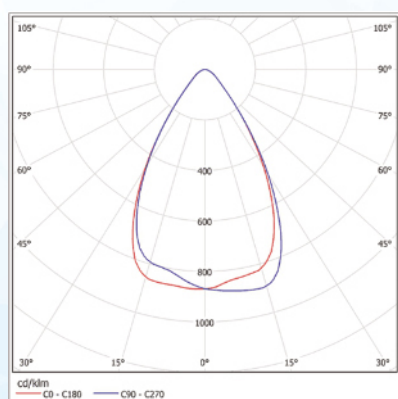

Варианты крепления светильника:

Кривые силы света:

КСС-Г