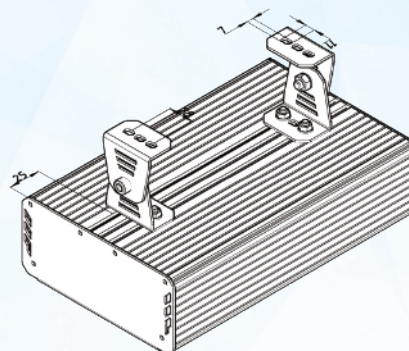

Размеры:

Переменные характеристики

Наименование	Потребляемая мощность, W	Световой поток, lm		Кол-во светодиодов (не менее)	Масса, kg (не более)	Размеры АхВхС, mm
		Модуля	Светильника			
«Флагман 10 Ех»	10	1600	1100	12	2,7	200x190x83
«Флагман 20 Ех»	20	3200	2200	24	2,8	200x190x83
«Флагман 30 Ех»	30	4800	3300	48	3,2	250x190x83
«Флагман 40 Ех»	40	6400	4400	48	3,3	250x190x83
«Флагман 50 Ех»	50	8000	5500	72	3,9	300x190x83
«Флагман 60 Ех»	60	9600	6600	72	4,0	300x190x83
«Флагман 70 Ех»	70	11200	7700	96	4,6	375x190x83
«Флагман 80 Ех»	80	12800	8800	96	4,7	375x190x83
«Флагман 90 Ех»	90	14400	9900	120	5,6	500x190x83
«Флагман 100 Ех»	100	16000	11000	120	5,7	500x190x83
«Флагман 120 Ех»	120	19200	13200	144	6,5	600x190x83
«Флагман 150 Ех»	150	24000	16500	192	8,0	750x190x83
«Флагман 180 Ех»	180	28800	19800	216	9,9	900x190x83
«Флагман 200 Ех»	200	32000	22000	240	10,5	1000x190x83
«Флагман 220 Ех»	220	35200	24200	264	11,3	1050x190x83
«Флагман 240 Ех»	240	38400	26400	288	13,0	1200x190x83
«Флагман 300 Ех»	300	48000	33000	360	16,0	750x385x83
«Флагман 360 Ех»	360	57600	39600	432	19,0	900x385x83
«Флагман 400 Ех»	400	64000	44000	480	21,0	1000x385x83

Варианты крепления светильника:

Рым

Накладное

Скоба

Рамка для подвесных потолков

Кривые силы света:

КСС-Д

КСС-К