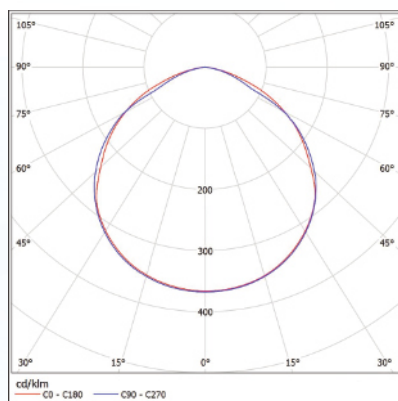

Размеры:

Переменные характеристики

Наименование	Потребляемая мощность, W	Световой поток, lm		Кол-во светодиодов (не менее)	Масса, kg (не более)	Размеры АхВхС, mm
		Модуля	Светильника			
«Флагман 10 Ех»	10	1600	1100	12	2,7	200x190x83
«Флагман 20 Ех»	20	3200	2200	24	2,8	200x190x83
«Флагман 30 Ех»	30	4800	3300	48	3,2	250x190x83
«Флагман 40 Ех»	40	6400	4400	48	3,3	250x190x83
«Флагман 50 Ех»	50	8000	5500	72	3,9	300x190x83
«Флагман 60 Ех»	60	9600	6600	72	4,0	300x190x83
«Флагман 70 Ех»	70	11200	7700	96	4,6	375x190x83
«Флагман 80 Ех»	80	12800	8800	96	4,7	375x190x83
«Флагман 90 Ех»	90	14400	9900	120	5,6	500x190x83
«Флагман 100 Ех»	100	16000	11000	120	5,7	500x190x83
«Флагман 120 Ех»	120	19200	13200	144	6,5	600x190x83
«Флагман 150 Ех»	150	24000	16500	192	8,0	750x190x83
«Флагман 180 Ех»	180	28800	19800	216	9,9	900x190x83
«Флагман 200 Ех»	200	32000	22000	240	10,5	1000x190x83
«Флагман 220 Ех»	220	35200	24200	264	11,3	1050x190x83
«Флагман 240 Ех»	240	38400	26400	288	13,0	1200x190x83
«Флагман 300 Ех»	300	48000	33000	360	16,0	750x385x83
«Флагман 360 Ех»	360	57600	39600	432	19,0	900x385x83
«Флагман 400 Ех»	400	64000	44000	480	21,0	1000x385x83

Варианты крепления светильника:

Рым

Накладное

Скоба

Рамка для подвесных потолков

Кривые силы света:

КСС-Д

КСС-К