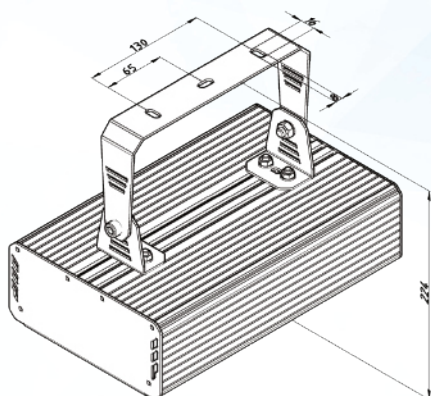

Размеры:

Переменные характеристики

Наименование	Потребляемая мощность, W	Световой поток, lm		Кол-во светодиодов (не менее)	Масса, kg (не более)	Размеры АхВхС, mm
		Модуля	Светильника			
«Флагман 10 Ех»	10	1600	1100	12	2,7	200x190x83
«Флагман 20 Ех»	20	3200	2200	24	2,8	200x190x83
«Флагман 30 Ех»	30	4800	3300	48	3,2	250x190x83
«Флагман 40 Ех»	40	6400	4400	48	3,3	250x190x83
«Флагман 50 Ех»	50	8000	5500	72	3,9	300x190x83
«Флагман 60 Ех»	60	9600	6600	72	4,0	300x190x83
«Флагман 70 Ех»	70	11200	7700	96	4,6	375x190x83
«Флагман 80 Ех»	80	12800	8800	96	4,7	375x190x83
«Флагман 90 Ех»	90	14400	9900	120	5,6	500x190x83
«Флагман 100 Ех»	100	16000	11000	120	5,7	500x190x83
«Флагман 120 Ех»	120	19200	13200	144	6,5	600x190x83
«Флагман 150 Ех»	150	24000	16500	192	8,0	750x190x83
«Флагман 180 Ех»	180	28800	19800	216	9,9	900x190x83
«Флагман 200 Ех»	200	32000	22000	240	10,5	1000x190x83
«Флагман 220 Ех»	220	35200	24200	264	11,3	1050x190x83
«Флагман 240 Ех»	240	38400	26400	288	13,0	1200x190x83
«Флагман 300 Ех»	300	48000	33000	360	16,0	750x385x83
«Флагман 360 Ех»	360	57600	39600	432	19,0	900x385x83
«Флагман 400 Ех»	400	64000	44000	480	21,0	1000x385x83

Варианты крепления светильника:

Рым

Накладное

Скоба

Рамка для подвесных потолков

Кривые силы света:

КСС-Д

КСС-К