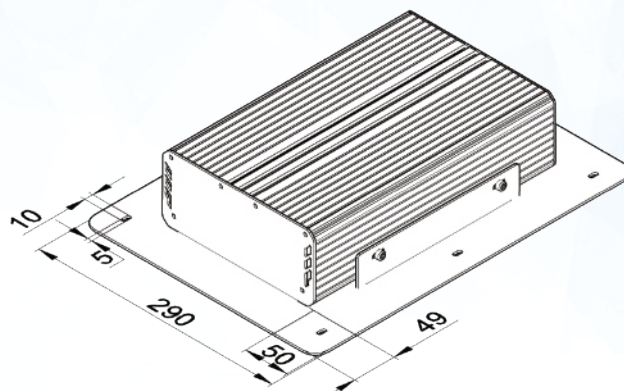

Размеры:

Переменные характеристики

Наименование	Потребляемая мощность, W	Световой поток, lm		Кол-во светодиодов (не менее)	Масса, kg (не более)	Размеры АхВхС, mm
		Модуля	Светильника			
«Флагман 10 Ех»	10	1600	1100	12	2,7	200x190x83
«Флагман 20 Ех»	20	3200	2200	24	2,8	200x190x83
«Флагман 30 Ех»	30	4800	3300	48	3,2	250x190x83
«Флагман 40 Ех»	40	6400	4400	48	3,3	250x190x83
«Флагман 50 Ех»	50	8000	5500	72	3,9	300x190x83
«Флагман 60 Ех»	60	9600	6600	72	4,0	300x190x83
«Флагман 70 Ех»	70	11200	7700	96	4,6	375x190x83
«Флагман 80 Ех»	80	12800	8800	96	4,7	375x190x83
«Флагман 90 Ех»	90	14400	9900	120	5,6	500x190x83
«Флагман 100 Ех»	100	16000	11000	120	5,7	500x190x83
«Флагман 120 Ех»	120	19200	13200	144	6,5	600x190x83
«Флагман 150 Ех»	150	24000	16500	192	8,0	750x190x83
«Флагман 180 Ех»	180	28800	19800	216	9,9	900x190x83
«Флагман 200 Ех»	200	32000	22000	240	10,5	1000x190x83
«Флагман 220 Ех»	220	35200	24200	264	11,3	1050x190x83
«Флагман 240 Ех»	240	38400	26400	288	13,0	1200x190x83
«Флагман 300 Ех»	300	48000	33000	360	16,0	750x385x83
«Флагман 360 Ех»	360	57600	39600	432	19,0	900x385x83
«Флагман 400 Ех»	400	64000	44000	480	21,0	1000x385x83

Варианты крепления светильника:

Рым

Накладное

Скоба

Рамка для подвесных потолков

Кривые силы света:

КСС-Д

КСС-К