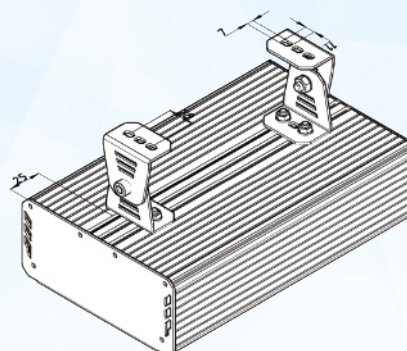

Размеры:

Переменные характеристики

Наименование	Потребляемая мощность, W	Световой поток, lm		Кол-во светодиодов (не менее)	Масса, kg (не более)	Размеры АхВхС, mm
		Модуля	Светильника			
«Флагман 10 1Ех»	10	1600	1200	24	4,1	300x190x83
«Флагман 20 1Ех»	20	3200	2400	48	4,2	300x190x83
«Флагман 30 1Ех»	30	4800	3600	72	4,3	300x190x83
«Флагман 40 1Ех»	40	6400	4800	96	4,4	300x190x83
«Флагман 50 1Ех»	50	8000	6000	120	4,9	375x190x83
«Флагман 60 1Ех»	60	9600	7200	144	5,6	450x190x83
«Флагман 70 1Ех»	70	11200	8400	144	6,2	450x190x83
«Флагман 80 1Ех»	80	12800	9600	192	6,9	600x190x83
«Флагман 90 1Ех»	90	14400	10800	216	7,5	666x190x83
«Флагман 100 1Ех»	100	16000	12000	240	8,3	750x190x83
«Флагман 120 1Ех»	120	19200	14400	288	9,7	900x190x83
«Флагман 150 1Ех»	150	24000	18000	360	13,0	1200x190x83
«Флагман 160 1Ех»	160	24000	19200	384	13,7	1200x190x83
«Флагман 180 1Ех»	180	28800	21600	432	14,5	1350x190x83
«Флагман 200 1Ех»	200	32000	24000	480	16,5	1500x190x83
«Флагман 240 1Ех»	240	32000	28800	576	19,5	900x385x83
«Флагман 300 1Ех»	300	48000	36000	768	26,0	1200x385x83
«Флагман 360 1Ех»	360	48000	43200	864	29,0	1350x385x83
«Флагман 400 1Ех»	400	64000	48000	960	33,2	1500x385x83

Варианты крепления светильника:

Рым

Накладное

Скоба

Рамка для подвесных потолков

Кривые силы света:

КСС-Д

КСС-К