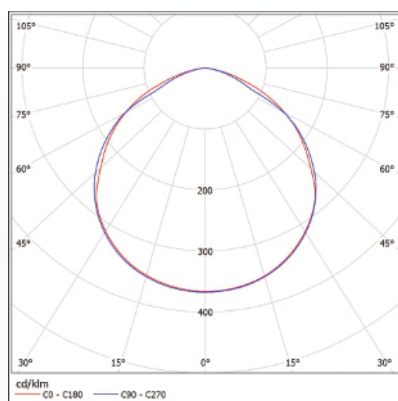

Размеры:

Переменные характеристики

Наименование	Потребляемая мощность, W	Световой поток, lm		Кол-во светодиодов (не менее)	Масса, kg (не более)	Размеры АхВхС, mm
		Модуля	Светильника			
«Флагман 10 1Ех»	10	1600	1200	24	4,1	300x190x83
«Флагман 20 1Ех»	20	3200	2400	48	4,2	300x190x83
«Флагман 30 1Ех»	30	4800	3600	72	4,3	300x190x83
«Флагман 40 1Ех»	40	6400	4800	96	4,4	300x190x83
«Флагман 50 1Ех»	50	8000	6000	120	4,9	375x190x83
«Флагман 60 1Ех»	60	9600	7200	144	5,6	450x190x83
«Флагман 70 1Ех»	70	11200	8400	144	6,2	450x190x83
«Флагман 80 1Ех»	80	12800	9600	192	6,9	600x190x83
«Флагман 90 1Ех»	90	14400	10800	216	7,5	666x190x83
«Флагман 100 1Ех»	100	16000	12000	240	8,3	750x190x83
«Флагман 120 1Ех»	120	19200	14400	288	9,7	900x190x83
«Флагман 150 1Ех»	150	24000	18000	360	13,0	1200x190x83
«Флагман 160 1Ех»	160	24000	19200	384	13,7	1200x190x83
«Флагман 180 1Ех»	180	28800	21600	432	14,5	1350x190x83
«Флагман 200 1Ех»	200	32000	24000	480	16,5	1500x190x83
«Флагман 240 1Ех»	240	32000	28800	576	19,5	900x385x83
«Флагман 300 1Ех»	300	48000	36000	768	26,0	1200x385x83
«Флагман 360 1Ех»	360	48000	43200	864	29,0	1350x385x83
«Флагман 400 1Ех»	400	64000	48000	960	33,2	1500x385x83

Варианты крепления светильника:

Рым

Накладное

Скоба

Рамка для подвесных потолков

Кривые силы света:

КСС-Д

КСС-К