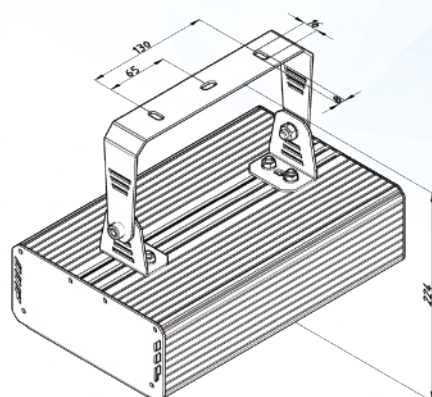

Размеры:

Переменные характеристики

Наименование	Потребляемая мощность, W	Световой поток, lm		Кол-во светодиодов (не менее)	Масса, kg (не более)	Размеры АхВхС, mm
		Модуля	Светильника			
«Флагман 10 1Ех»	10	1600	1200	24	4,1	300x190x83
«Флагман 20 1Ех»	20	3200	2400	48	4,2	300x190x83
«Флагман 30 1Ех»	30	4800	3600	72	4,3	300x190x83
«Флагман 40 1Ех»	40	6400	4800	96	4,4	300x190x83
«Флагман 50 1Ех»	50	8000	6000	120	4,9	375x190x83
«Флагман 60 1Ех»	60	9600	7200	144	5,6	450x190x83
«Флагман 70 1Ех»	70	11200	8400	144	6,2	450x190x83
«Флагман 80 1Ех»	80	12800	9600	192	6,9	600x190x83
«Флагман 90 1Ех»	90	14400	10800	216	7,5	666x190x83
«Флагман 100 1Ех»	100	16000	12000	240	8,3	750x190x83
«Флагман 120 1Ех»	120	19200	14400	288	9,7	900x190x83
«Флагман 150 1Ех»	150	24000	18000	360	13,0	1200x190x83
«Флагман 160 1Ех»	160	24000	19200	384	13,7	1200x190x83
«Флагман 180 1Ех»	180	28800	21600	432	14,5	1350x190x83
«Флагман 200 1Ех»	200	32000	24000	480	16,5	1500x190x83
«Флагман 240 1Ех»	240	32000	28800	576	19,5	900x385x83
«Флагман 300 1Ех»	300	48000	36000	768	26,0	1200x385x83
«Флагман 360 1Ех»	360	48000	43200	864	29,0	1350x385x83
«Флагман 400 1Ех»	400	64000	48000	960	33,2	1500x385x83

Варианты крепления светильника:

Рым

Накладное

Скоба

Рамка для подвесных потолков

Кривые силы света:

КСС-Д

КСС-К