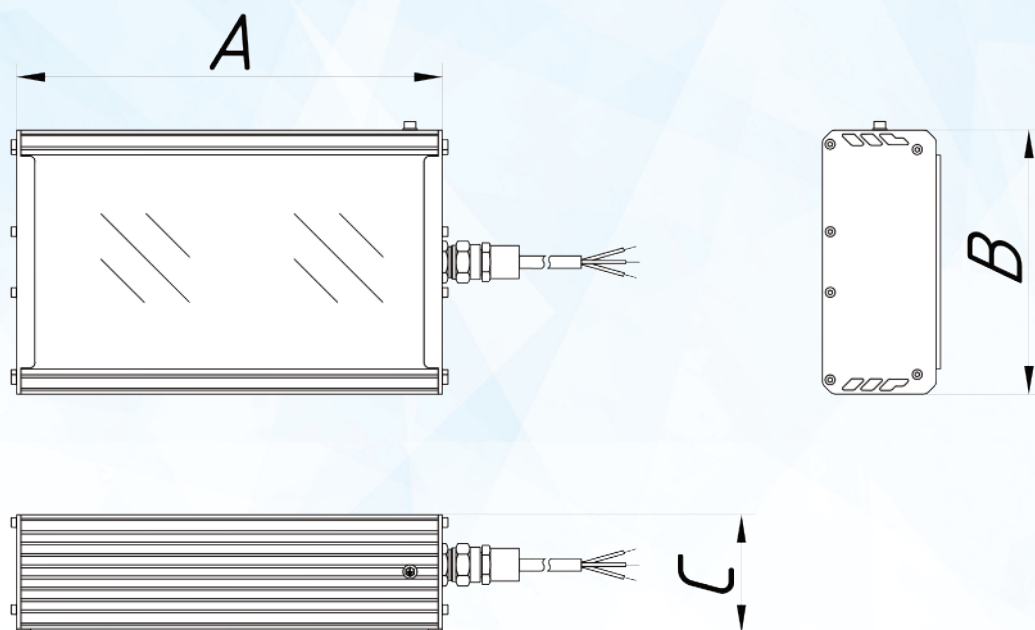

Взрывозащищённые светильники

Светильники светодиодные взрывозащищённые серии ССдВз 1 Ex «Флагман»

Светильники светодиодные взрывозащищённые серии ССдВз 1Ex «Флагман» предназначены для стационарной установки с целью освещения рабочих и служебных зон. Область применения - взрывоопасные зоны класса 1 и 2 помещений и наружных установок.

Размеры:

Переменные характеристики

Наименование	Потребляемая мощность, W	Световой поток, lm		Кол-во светодиодов (не менее)	Масса, kg (не более)	Размеры АхВхС, mm
		Модуля	Светильника			
«Флагман 10 1Ех»	10	1600	1200	24	4,1	300x190x83
«Флагман 20 1Ех»	20	3200	2400	48	4,2	300x190x83
«Флагман 30 1Ех»	30	4800	3600	72	4,3	300x190x83
«Флагман 40 1Ех»	40	6400	4800	96	4,4	300x190x83
«Флагман 50 1Ех»	50	8000	6000	120	4,9	375x190x83
«Флагман 60 1Ех»	60	9600	7200	144	5,6	450x190x83
«Флагман 70 1Ех»	70	11200	8400	144	6,2	450x190x83
«Флагман 80 1Ех»	80	12800	9600	192	6,9	600x190x83
«Флагман 90 1Ех»	90	14400	10800	216	7,5	666x190x83
«Флагман 100 1Ех»	100	16000	12000	240	8,3	750x190x83
«Флагман 120 1Ех»	120	19200	14400	288	9,7	900x190x83
«Флагман 150 1Ех»	150	24000	18000	360	13,0	1200x190x83
«Флагман 160 1Ех»	160	24000	19200	384	13,7	1200x190x83
«Флагман 180 1Ех»	180	28800	21600	432	14,5	1350x190x83
«Флагман 200 1Ех»	200	32000	24000	480	16,5	1500x190x83
«Флагман 240 1Ех»	240	32000	28800	576	19,5	900x385x83
«Флагман 300 1Ех»	300	48000	36000	768	26,0	1200x385x83
«Флагман 360 1Ех»	360	48000	43200	864	29,0	1350x385x83
«Флагман 400 1Ех»	400	64000	48000	960	33,2	1500x385x83