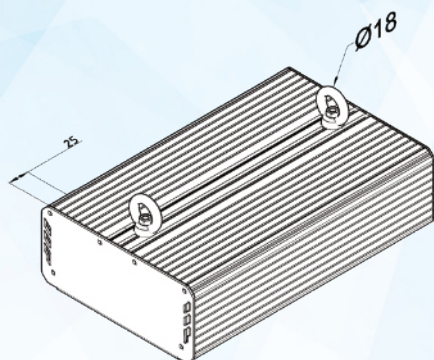

Размеры:

Переменные характеристики

Наименование	Потребляемая мощность, W	Световой поток, lm		Кол-во светодиодов (не менее)	Масса, kg (не более)	Размеры АхВхС, mm
		Модуля	Светильника			
«Флагман 10 1Ех»	10	1600	1200	24	4,1	300x190x83
«Флагман 20 1Ех»	20	3200	2400	48	4,2	300x190x83
«Флагман 30 1Ех»	30	4800	3600	72	4,3	300x190x83
«Флагман 40 1Ех»	40	6400	4800	96	4,4	300x190x83
«Флагман 50 1Ех»	50	8000	6000	120	4,9	375x190x83
«Флагман 60 1Ех»	60	9600	7200	144	5,6	450x190x83
«Флагман 70 1Ех»	70	11200	8400	144	6,2	450x190x83
«Флагман 80 1Ех»	80	12800	9600	192	6,9	600x190x83
«Флагман 90 1Ех»	90	14400	10800	216	7,5	666x190x83
«Флагман 100 1Ех»	100	16000	12000	240	8,3	750x190x83
«Флагман 120 1Ех»	120	19200	14400	288	9,7	900x190x83
«Флагман 150 1Ех»	150	24000	18000	360	13,0	1200x190x83
«Флагман 160 1Ех»	160	24000	19200	384	13,7	1200x190x83
«Флагман 180 1Ех»	180	28800	21600	432	14,5	1350x190x83
«Флагман 200 1Ех»	200	32000	24000	480	16,5	1500x190x83
«Флагман 240 1Ех»	240	32000	28800	576	19,5	900x385x83
«Флагман 300 1Ех»	300	48000	36000	768	26,0	1200x385x83
«Флагман 360 1Ех»	360	48000	43200	864	29,0	1350x385x83
«Флагман 400 1Ех»	400	64000	48000	960	33,2	1500x385x83

Варианты крепления светильника:

Рым

Накладное

Скоба

Рамка для подвесных потолков

Кривые силы света:

КСС-Д

КСС-К