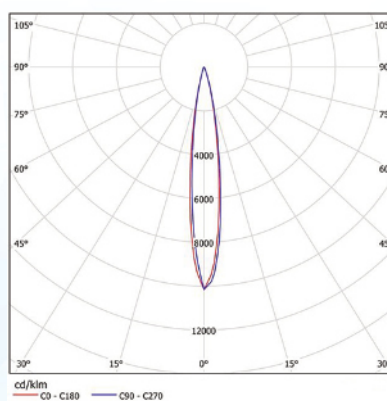

Размеры:

Переменные характеристики

Наименование	Потребляемая мощность, W	Световой поток, lm		Кол-во светодиодов (не менее)	Масса, kg (не более)	Размеры АхВхС, mm
		Модуля	Светильника			
«Флагман 10 1Ех»	10	1600	1200	24	4,1	300x190x83
«Флагман 20 1Ех»	20	3200	2400	48	4,2	300x190x83
«Флагман 30 1Ех»	30	4800	3600	72	4,3	300x190x83
«Флагман 40 1Ех»	40	6400	4800	96	4,4	300x190x83
«Флагман 50 1Ех»	50	8000	6000	120	4,9	375x190x83
«Флагман 60 1Ех»	60	9600	7200	144	5,6	450x190x83
«Флагман 70 1Ех»	70	11200	8400	144	6,2	450x190x83
«Флагман 80 1Ех»	80	12800	9600	192	6,9	600x190x83
«Флагман 90 1Ех»	90	14400	10800	216	7,5	666x190x83
«Флагман 100 1Ех»	100	16000	12000	240	8,3	750x190x83
«Флагман 120 1Ех»	120	19200	14400	288	9,7	900x190x83
«Флагман 150 1Ех»	150	24000	18000	360	13,0	1200x190x83
«Флагман 160 1Ех»	160	24000	19200	384	13,7	1200x190x83
«Флагман 180 1Ех»	180	28800	21600	432	14,5	1350x190x83
«Флагман 200 1Ех»	200	32000	24000	480	16,5	1500x190x83
«Флагман 240 1Ех»	240	32000	28800	576	19,5	900x385x83
«Флагман 300 1Ех»	300	48000	36000	768	26,0	1200x385x83
«Флагман 360 1Ех»	360	48000	43200	864	29,0	1350x385x83
«Флагман 400 1Ех»	400	64000	48000	960	33,2	1500x385x83

Варианты крепления светильника:

Рым

Накладное

Скоба

Рамка для подвесных потолков

Кривые силы света:

КСС-Д

КСС-К