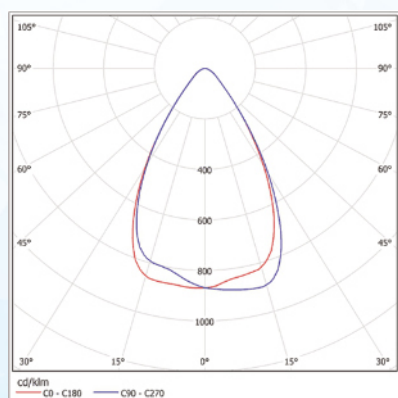

Варианты крепления светильника:

Кривые силы света:

КСС-Г