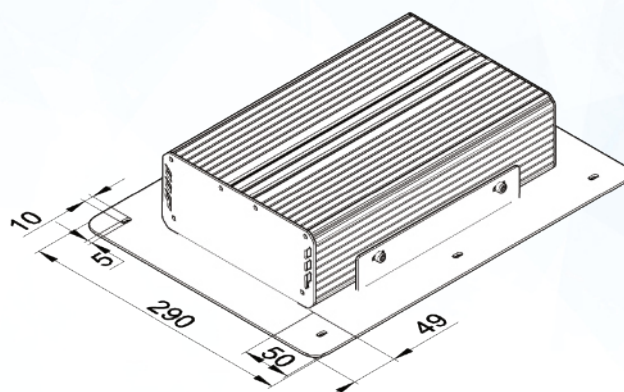

Размеры:

Переменные характеристики

Наименование	Потребляемая мощность, W	Световой поток, lm		Кол-во светодиодов (не менее)	Масса, kg (не более)	Размеры АхВхС, mm
		Модуля	Светильника			
«Флагман 10 1Ех»	10	1600	1200	24	4,1	300x190x83
«Флагман 20 1Ех»	20	3200	2400	48	4,2	300x190x83
«Флагман 30 1Ех»	30	4800	3600	72	4,3	300x190x83
«Флагман 40 1Ех»	40	6400	4800	96	4,4	300x190x83
«Флагман 50 1Ех»	50	8000	6000	120	4,9	375x190x83
«Флагман 60 1Ех»	60	9600	7200	144	5,6	450x190x83
«Флагман 70 1Ех»	70	11200	8400	144	6,2	450x190x83
«Флагман 80 1Ех»	80	12800	9600	192	6,9	600x190x83
«Флагман 90 1Ех»	90	14400	10800	216	7,5	666x190x83
«Флагман 100 1Ех»	100	16000	12000	240	8,3	750x190x83
«Флагман 120 1Ех»	120	19200	14400	288	9,7	900x190x83
«Флагман 150 1Ех»	150	24000	18000	360	13,0	1200x190x83
«Флагман 160 1Ех»	160	24000	19200	384	13,7	1200x190x83
«Флагман 180 1Ех»	180	28800	21600	432	14,5	1350x190x83
«Флагман 200 1Ех»	200	32000	24000	480	16,5	1500x190x83
«Флагман 240 1Ех»	240	32000	28800	576	19,5	900x385x83
«Флагман 300 1Ех»	300	48000	36000	768	26,0	1200x385x83
«Флагман 360 1Ех»	360	48000	43200	864	29,0	1350x385x83
«Флагман 400 1Ех»	400	64000	48000	960	33,2	1500x385x83

Варианты крепления светильника:

Рым

Накладное

Скоба

Рамка для подвесных потолков

Кривые силы света:

КСС-Д

КСС-К