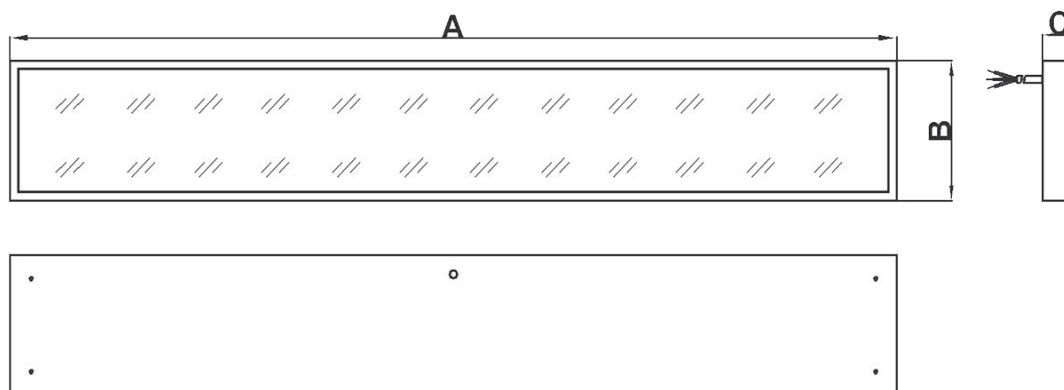

## Светильники светодиодные серии ССДО «Офис» 1200x180

Светильники «Офис» 1200x180 серии ССДО предназначены для освещения общественных, административных и офисных помещений.

Данные светильники могут применяться как встроенные в потолки типа «армстронг», так и в качестве накладных. Возможно изготовление корпуса по индивидуальным размерам.

## Переменные характеристики

Наименование	Потребляемая мощность, W	Световой поток, lm		Кол-во светодиодов (не менее)	Масса, kg (не более)	Габаритные размеры АхВхС, mm
		Модуля	Светильника			
«Офис 20» 1200x180	20	3200	2430	24	1,3	600x180x40
«Офис 30» 1200x180	30	4800	3645	48	2,5	1200x180x40
«Офис 35» 1200x180	35	5600	4253	48	2,5	1200x180x40
«Офис 40» 1200x180	40	6400	4860	48	2,5	1200x180x40
«Офис 50» 1200x180	50	8000	6075	60	2,5	1200x180x40
«Офис 60» 1200x180	60	9600	7290	72	2,5	1200x180x40
«Офис 70» 1200x180	70	11200	8505	96	2,6	1200x180x40
«Офис 80» 1200x180	80	12800	9720	96	2,6	1200x180x40

## Габаритные размеры: